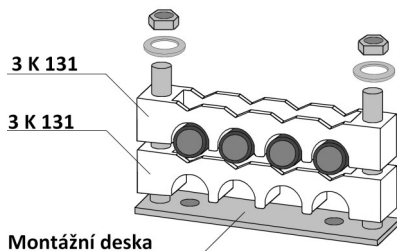

2 K 112 Kabel \varnothing 10-32mm

3 K 131 Kabel \varnothing 10-33mm

3 K 130 Kabel \varnothing 10-32mm

3 K 132 Kabel \varnothing 10-32mm

3 K 133 Kabel \varnothing 10-32mm

4 K 121 Kabel \varnothing 10-23mm

PŘÍKLADY MONTÁŽE

KABELOVÉ PŘÍCHYTKY PRO ULOŽENÍ KABELŮ DO SVAZKU

KHF/3 24-37 3× kabel ø 24-37mm

KHF/3 32-47 3× kabel ø 32-47mm

KHF/3 40-50 3× kabel ø 40-50mm

KHF/4 24-30 4× kabel ø 24-30mm

MONTÁŽNÍ DESKY PRO PŘÍCHYTKY PRO ŘADOVÉ ULOŽENÍ KABELŮ

MD1 - 185/210
Typ
Rozteč upevňovacích
otvorů příchytky
Délka závitové tyče

Délka závitové tyče se zvolí dle počtu příchytek, nebo požadavku zákazníka.

Montážní desky jsou povrchově upraveny žárovým zinkováním, včetně podložek a matic.