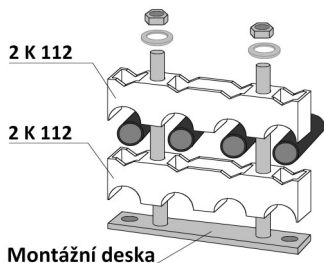

2 K 112 Kabel \varnothing 10-32mm

3 K 131 Kabel \varnothing 10-33mm

3 K 130 Kabel \varnothing 10-32mm

3 K 132 Kabel \varnothing 10-32mm

3 K 133 Kabel \varnothing 10-32mm

4 K 121 Kabel \varnothing 10-23mm

PŘÍKLADY MONTÁŽE

KABELOVÉ PŘÍCHYTKY PRO ULOŽENÍ KABELŮ DO SVAZKU

KHF/3 24-37 3× kabel ø 24-37mm

KHF/3 32-47 3× kabel ø 32-47mm

KHF/3 40-50 3× kabel ø 40-50mm

KHF/4 24-30 4× kabel ø 24-30mm

MONTÁŽNÍ DESKY PRO PŘÍCHYTKY PRO ŘADOVÉ ULOŽENÍ KABELŮ

MD1 - 185/210
Typ
Rozteč upevňovacích
otvorů příchytky
Délka závitové tyče

Délka závitové tyče se zvolí dle počtu příchytek, nebo požadavku zákazníka.

Montážní desky jsou povrchově upraveny žárovým zinkováním, včetně podložek a matic.