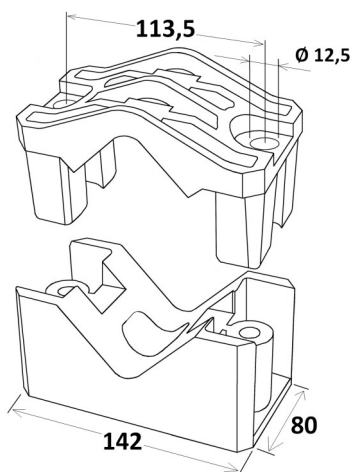

KABELOVÉ PŘÍCHYTKY PRO ULOŽENÍ KABELŮ DO SVAZKU

KHF/3 24-37 3× kabel ø 24-37mm

KHF/3 32-47 3× kabel ø 32-47mm

KHF/3 40-50 3× kabel ø 40-50mm

KHF/4 24-30 4× kabel ø 24-30mm

MONTÁŽNÍ DESKY PRO PŘÍCHYTKY PRO ŘADOVÉ ULOŽENÍ KABELŮ

MD1 - 185/210
Typ
Rozteč upevňovacích
otvorů příchytky
Délka závitové tyče

Délka závitové tyče se zvolí dle počtu příchytek, nebo požadavku zákazníka.

Montážní desky jsou povrchově upraveny žárovým zinkováním, včetně podložek a matic.