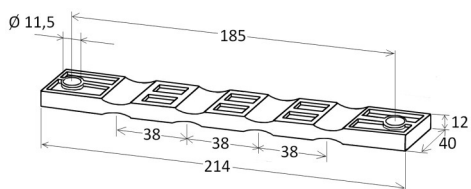

3 K 133 Kabel $\varnothing$ 10-32mm