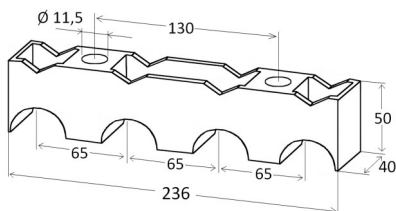

KABELOVÉ PŘÍCHYTKY PRO ŘADOVÉ UCHYCENÍ KABELŮ

2 K 112 Kabel $\varnothing$ 10-32mm