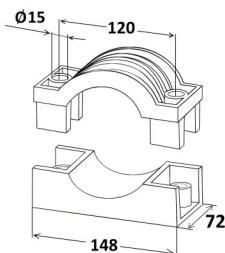

KHF 66-92

Pevnost > 25000N
Kabel $\varnothing$ 66-92mm