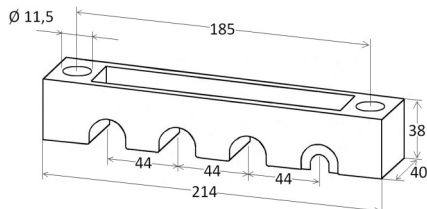

4 K 121 Kabel $\varnothing$ 10-23mm