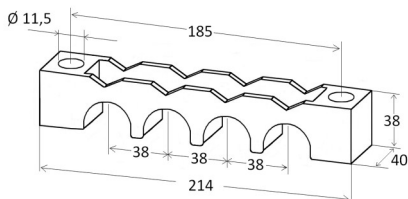

KHF 50-76

Pevnost > 20000N
Kabel \varnothing 50-76mm

KHF 66-92

Pevnost > 25000N
Kabel \varnothing 66-92mm

KHF 90-110

Pevnost > 25000N
Kabel \varnothing 90-110mm

KABELOVÉ PŘÍCHYTKY PRO ŘADOVÉ UCHYCENÍ KABELŮ

2 K 112 Kabel \varnothing 10-32mm

3 K 131 Kabel \varnothing 10-33mm

3 K 130 Kabel \varnothing 10-32mm

3 K 132 Kabel \varnothing 10-32mm

3 K 133 Kabel \varnothing 10-32mm

4 K 121 Kabel \varnothing 10-23mm

PŘÍKLADY MONTÁŽE

MD1 - 185/210
Typ
Rozteč upevňovacích
otvorů příchytky
Délka závitové tyče

Délka závitové tyče se zvolí dle počtu příchytek, nebo požadavku zákazníka.

Montážní desky jsou povrchově upraveny žárovým zinkováním, včetně podložek a matic.