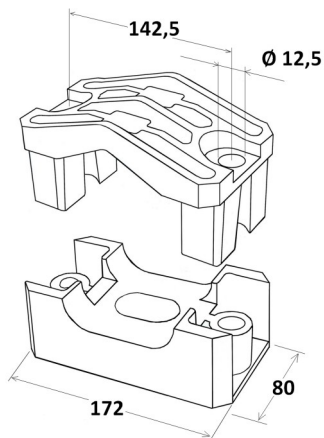

2 K 112 Kabel \varnothing 10-32mm

3 K 131 Kabel \varnothing 10-33mm

3 K 130 Kabel \varnothing 10-32mm

3 K 132 Kabel \varnothing 10-32mm

3 K 133 Kabel \varnothing 10-32mm

4 K 121 Kabel \varnothing 10-23mm

PŘÍKLADY MONTÁŽE

KABELOVÉ PŘÍCHYTKY PRO ULOŽENÍ KABELŮ DO SVAZKU

KHF/3 24-37 3× kabel ø 24-37mm

KHF/3 32-47 3× kabel ø 32-47mm

KHF/3 40-50 3× kabel ø 40-50mm

KHF/4 24-30 4× kabel ø 24-30mm

MONTÁŽNÍ DESKY PRO PŘÍCHYTKY PRO ŘADOVÉ ULOŽENÍ KABELŮ

MD1 - 185/210
Typ
Rozteč upevňovacích
otvorů příchytky
Délka závitové tyče

Délka závitové tyče se zvolí dle počtu příchytek, nebo požadavku zákazníka.

Montážní desky jsou povrchově upraveny žárovým zinkováním, včetně podložek a matic.