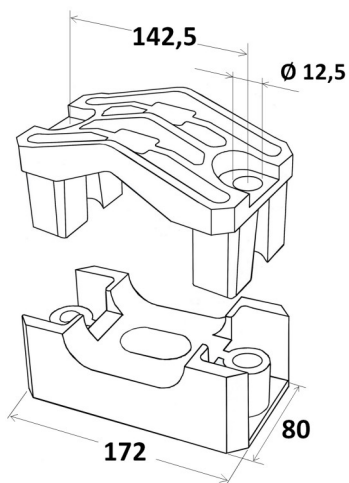

KABELOVÉ PŘÍCHYTKY PRO ULOŽENÍ KABELŮ DO SVAZKU

KHF/3 24-37 3× kabel ø 24-37mm

KHF/3 32-47 3× kabel ø 32-47mm

KHF/3 40-50 3× kabel ø 40-50mm

KHF/4 24-30 4× kabel ø 24-30mm

MONTÁŽNÍ DESKY PRO PŘÍCHYTKY PRO ŘADOVÉ ULOŽENÍ KABELŮ

MD1 - 185/210
Typ
Rozteč upevňovacích
otvorů příchytky
Délka závitové tyče

Délka závitové tyče se zvolí dle počtu příchytek, nebo požadavku zákazníka.

Montážní desky jsou povrchově upraveny žárovým zinkováním, včetně podložek a matic.