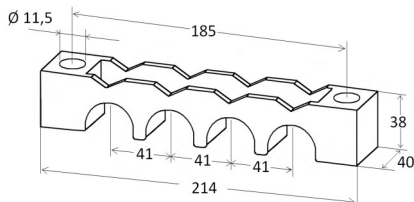

3 K 130 Kabel $\varnothing$ 10-32mm