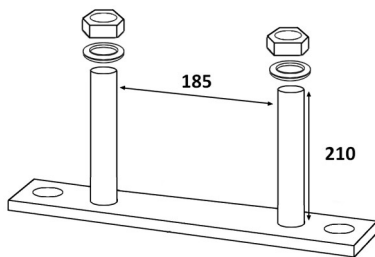

KABELOVÉ PŘÍCHYTKY PRO ULOŽENÍ KABELŮ DO SVAZKU

KHF/3 24-37 3× kabel ø 24-37mm

KHF/3 32-47 3× kabel ø 32-47mm

KHF/3 40-50 3× kabel ø 40-50mm

KHF/4 24-30 4× kabel ø 24-30mm

MONTÁŽNÍ DESKY PRO PŘÍCHYTKY PRO ŘADOVÉ ULOŽENÍ KABELŮ

MD1 - 185/210
Typ
Rozteč upevňovacích
otvorů příchytky
Délka závitové tyče

Délka závitové tyče se zvolí dle počtu příchytek, nebo požadavku zákazníka.

Montážní desky jsou povrchově upraveny žárovým zinkováním, včetně podložek a matic.