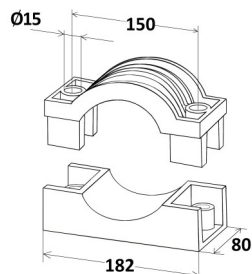

KHF 50-76

Pevnost > 20000N
Kabel \varnothing 50-76mm

KHF 66-92

Pevnost > 25000N
Kabel \varnothing 66-92mm

KHF 90-110

Pevnost > 25000N
Kabel \varnothing 90-110mm

KABELOVÉ PŘÍCHYTKY PRO ŘADOVÉ UCHYCENÍ KABELŮ

2 K 112 Kabel \varnothing 10-32mm

3 K 131 Kabel \varnothing 10-33mm

3 K 130 Kabel \varnothing 10-32mm

3 K 132 Kabel \varnothing 10-32mm

3 K 133 Kabel \varnothing 10-32mm

4 K 121 Kabel \varnothing 10-23mm

PŘÍKLADY MONTÁŽE

KABELOVÉ PŘÍCHYTKY PRO ULOŽENÍ KABELŮ DO SVAZKU

KHF/3 24-37 3× kabel ø 24-37mm

KHF/3 32-47 3× kabel ø 32-47mm

KHF/3 40-50 3× kabel ø 40-50mm

KHF/4 24-30 4× kabel ø 24-30mm

MONTÁŽNÍ DESKY PRO PŘÍCHYTKY PRO ŘADOVÉ ULOŽENÍ KABELŮ

MD1 - 185/210
Typ
Rozteč upevňovacích
otvorů příchytky
Délka závitové tyče

Délka závitové tyče se zvolí dle počtu příchytek, nebo požadavku zákazníka.

Montážní desky jsou povrchově upraveny žárovým zinkováním, včetně podložek a matic.