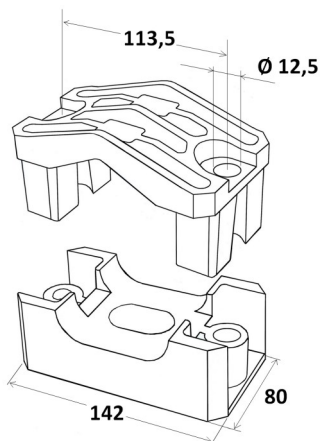

2 K 112 Kabel \varnothing 10-32mm

3 K 131 Kabel \varnothing 10-33mm

3 K 130 Kabel \varnothing 10-32mm

3 K 132 Kabel \varnothing 10-32mm

3 K 133 Kabel \varnothing 10-32mm

4 K 121 Kabel \varnothing 10-23mm

PŘÍKLADY MONTÁŽE

KABELOVÉ PŘÍCHYTKY PRO ULOŽENÍ KABELŮ DO SVAZKU

KHF/3 24-37 3× kabel ø 24-37mm

KHF/3 32-47 3× kabel ø 32-47mm

KHF/3 40-50 3× kabel ø 40-50mm

KHF/4 24-30 4× kabel ø 24-30mm

MONTÁŽNÍ DESKY PRO PŘÍCHYTKY PRO ŘADOVÉ ULOŽENÍ KABELŮ