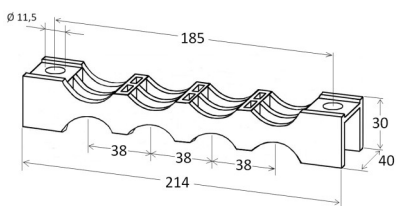

2 K 112 Kabel \varnothing 10-32mm

3 K 131 Kabel \varnothing 10-33mm

3 K 130 Kabel \varnothing 10-32mm

3 K 132 Kabel \varnothing 10-32mm

3 K 133 Kabel \varnothing 10-32mm

4 K 121 Kabel \varnothing 10-23mm

PŘÍKLADY MONTÁŽE

MD1 - 185/210
Typ
Rozteč upevňovacích
otvorů příchytky
Délka závitové tyče

Délka závitové tyče se zvolí dle počtu příchytek, nebo požadavku zákazníka.

Montážní desky jsou povrchově upraveny žárovým zinkováním, včetně podložek a matic.